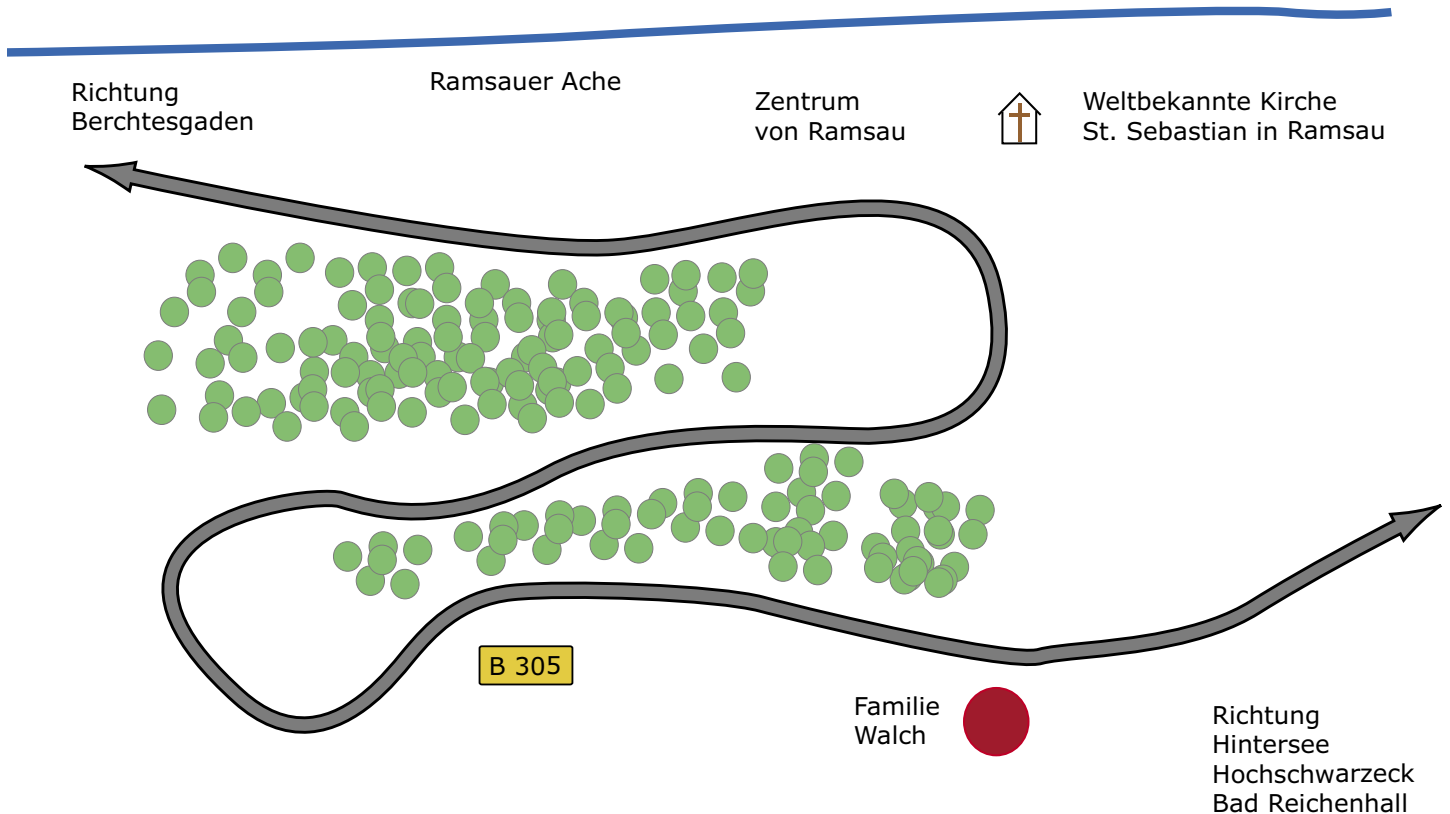

# Anfahrtsskizze Haus Urban-Ramsau

Wir freuen uns schon auf Ihr Kommen! Diese Anfahrtsskizze soll Ihnen beim letzten Abschnitt der Anreise eine kleine Hilfe sein.

## Anreise mit dem PKW

Mit dem Auto fahren Sie die Autobahn A8 bis zur Ausfahrt Bad Reichenhall. Zuerst fahren Sie Richtung Bad Reichenhall und halten sich rechts. Auf der Umfahrung angekommen fahren Sie nicht ins Zentrum sondern bleiben auf der Umfahrung. Von nun an können Sie der Beschilderung Richtung Berchtesgaden folgen. Sie fahren durch Bischofswiesen durch und folgen der Beschilderung Richtung Ramsau.

**Alternativ:** In Bad Reichenhall folgen Sie der Beschilderung Richtung Unken/Zell am See Österreich. Sie verlassen Bad Reichenhall und nach ca. 5 km biegen Sie nach links Richtung Ramsau auf die B 305 ein. Sie fahren über das Wachterl immer Richtung Berchtesgaden. Bei der Kreuzung Richtung Hochschwarzeck/Loipl fahren Sie noch ca. 2,5 km bis zum Haus Urban.